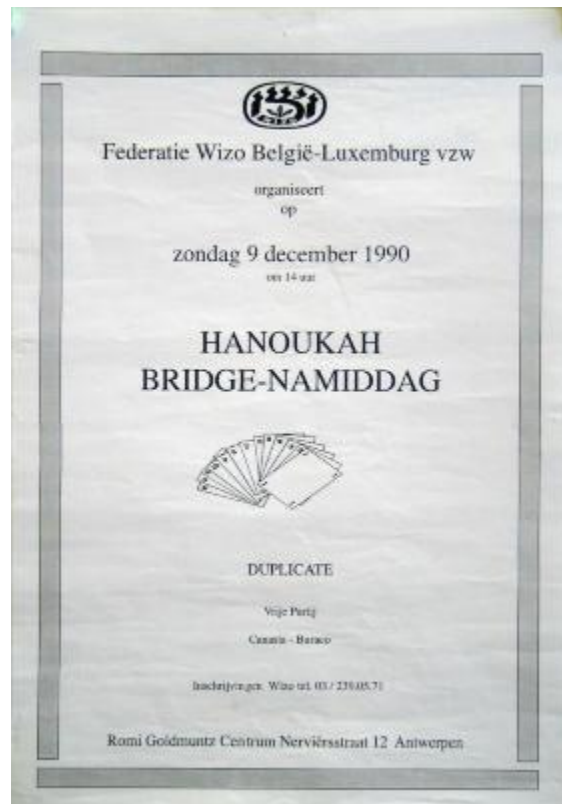

Affiche "Hanoukah Bridge-Namiddag"

Numéro d'inventaire : 09221

Titre : Affiche "Hanoukah Bridge-Namiddag"

Dénomination contrôlée : Affiche

Désignation de l'objet : Affiche " Hanoukah Bridge-Namiddag " organisé par la " Federatie Wizo België-Luxemburg " au Romi Goldmuntz Centrum, Anvers, 1990.

Matériaux : Papier

Dimensions : 42,0 cm x 29,7 cm

Mode d'acquisition : don

Source de l'acquisition :

Personnes/Organisations liées : [Romi Goldmuntz Centrum](#)

Datation (période) : 1990

Date de production : 1990