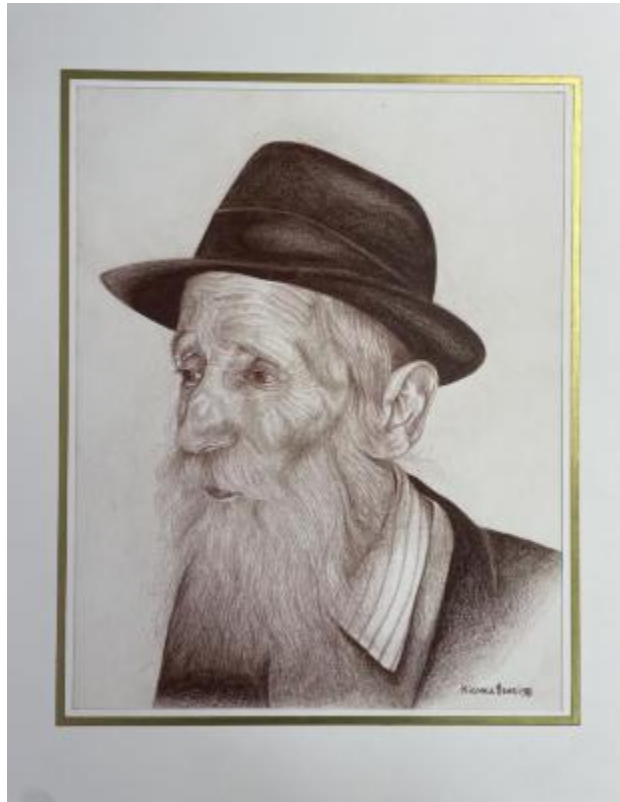

Monsieur Prajs

Numéro d'inventaire : 09297

Titre : Monsieur Prajs

Dénomination contrôlée : Oeuvre d'art-dessin

Désignation de l'objet : Portrait de Monsieur Prajs par Henri Kichka, surveillant de la cashrout au CIO, 1998

Dimensions : 37,8 cm x 30,0 cm

Mode d'acquisition : don

Source de l'acquisition :

Personnes/Organisations liées : [Kichka, Henri](#); [Prajs](#)

Datation (période) : XXe siècle

Date de production : 1998

Provenance géographique : Belgique, Bruxelles