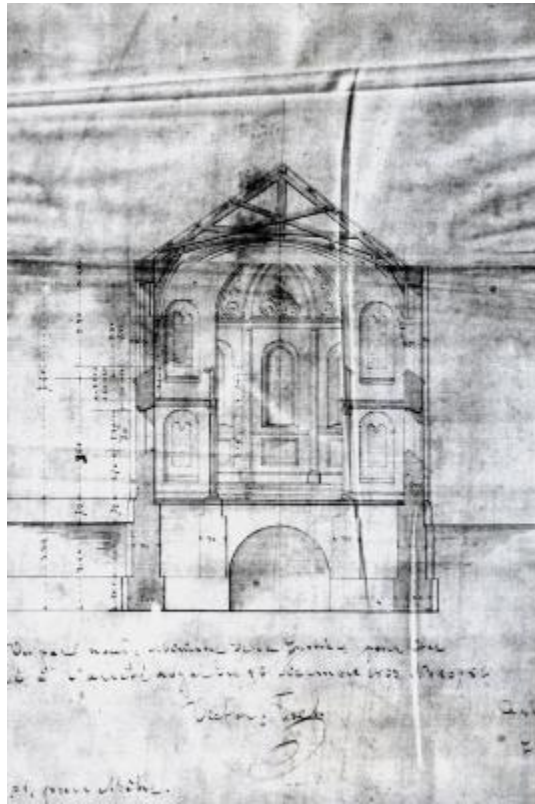

Vue intérieure synagogue d'Arlon

Numéro d'inventaire : 09385

Titre : Vue intérieure synagogue d'Arlon

Dénomination contrôlée : Photographie

Désignation de l'objet : Photo de "plan de la synagogue d' Arlon" vue intérieure, 16 décembre 1869

Dimensions : 34,0 cm x 20,7 cm

Mode d'acquisition :

Source de l'acquisition :

Personnes/Organisations liées :

Datation (période) : XXe siècle

Date de production :

Provenance géographique :

Provenance géographique : [Aarlen](#)