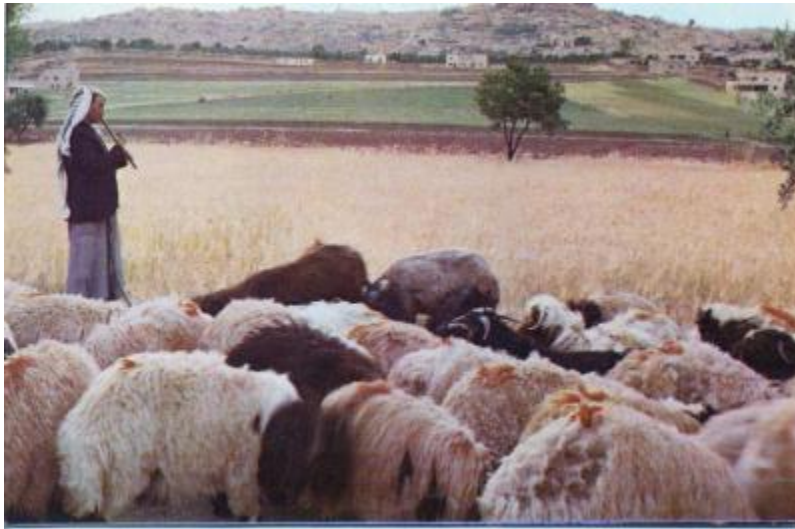

[VIDE]

Numéro d'inventaire : 12214

Titre : [VIDE]

Dénomination contrôlée : Carte postale

Désignation de l'objet : Carte postale reproduisant une photo d'un berger jouant de la flûte dans un champ (le chant du Bon Pasteur) avec, au fond, Bethléem

Dimensions : 9,8 cm x 14,8 cm

Mode d'acquisition : don

Source de l'acquisition :

Personnes/Organisations liées :

Datation (période) : XXe siècle

Date de production :

Provenance géographique : Israël

Provenance géographique :