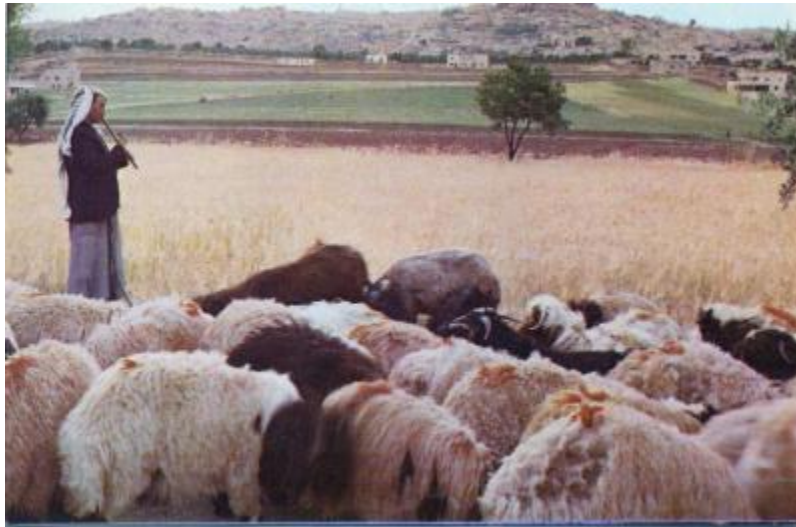

[VIDE]

Numéro d'inventaire : 12214

Titre : [VIDE]

Dénomination contrôlée : Carte postale

Désignation de l'objet : Carte postale reproduisant une photo d'un berger jouant de la flûte dans un champ (le chant du Bon Pasteur) avec, au fond, Bethléem

Dimensions : 9,8 cm x 14,8 cm

Mode d'acquisition : don

Source de l'acquisition :

Personnes/Organisations liées :

Datation (période) : XXe siècle

Date de production :

Provenance géographique : Israël

Provenance géographique :