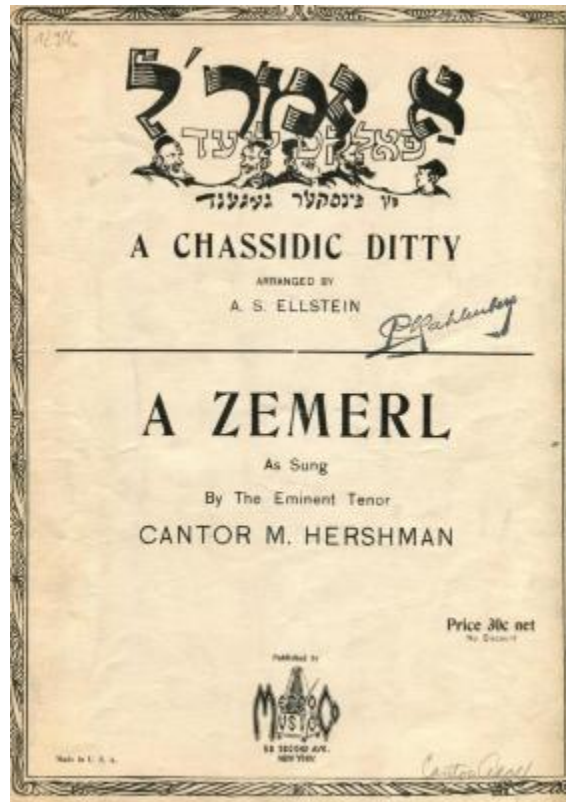

A Chassidic Ditty - A Zemerl

Numéro d'inventaire : 12906

Titre : A Chassidic Ditty - A Zemerl

Dénomination contrôlée : Partition de musique

Désignation de l'objet : Ellstein, A.S., A Chassidic Ditty - A Zemerl, New York, 1927