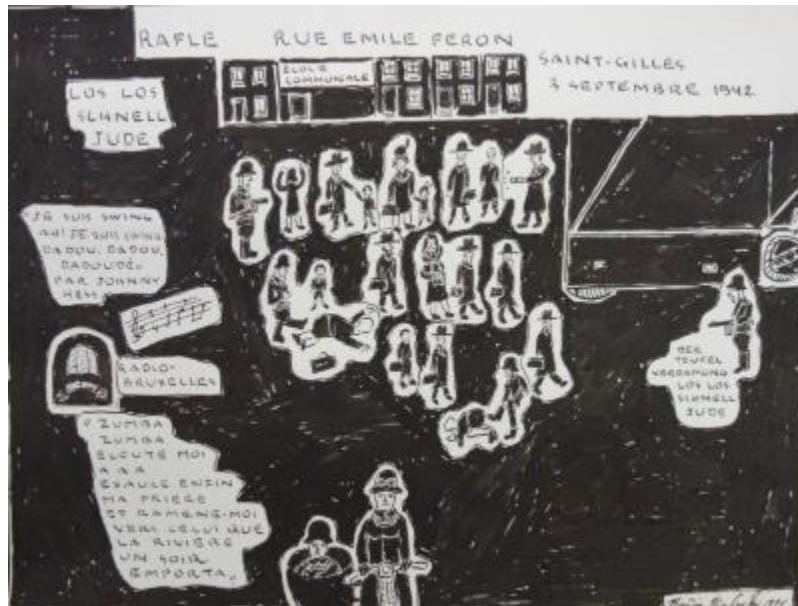

La shoah des Juifs en Belgique

Numéro d'inventaire : 13989

Titre : La shoah des Juifs en Belgique

Dénomination contrôlée : Oeuvre d'art-dessin

Désignation de l'objet : Dessin de Jim Kaliski, Rafle rue Emile feron Saint-Gilles 3 septembre 1942 Ecole communale (ensemble de 95 dessins de la série La shoah des Juifs en Belgique; n°40)

Matériaux : Papier

Techniques : encre de chine

Dimensions :

Mode d'acquisition : achat

Source de l'acquisition :

Personnes/Organisations liées : [Kaliski, Jim](#)

Datation (période) :

Date de production : 1986 tot 2005

Provenance géographique : Belgique, Bruxelles

Provenance géographique :