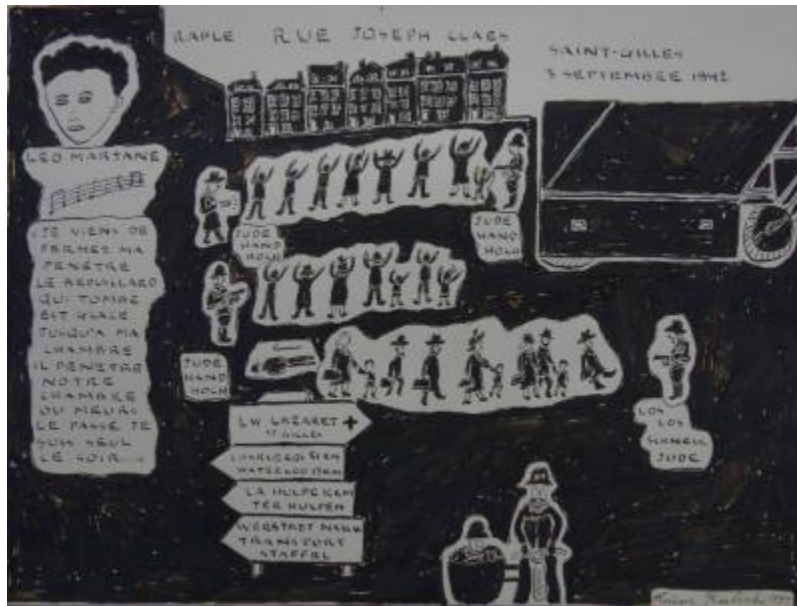

La shoah des Juifs en Belgique

Numéro d'inventaire : 13996

Titre : La shoah des Juifs en Belgique

Dénomination contrôlée : Oeuvre d'art-dessin

Désignation de l'objet : Dessin de Jim Kaliski, Rafle Rue Joseph Claes Saint-Gilles 3 septembre 1942 Jude Hand Hoch Jude Hand Hoch (ensemble de 95 dessins de la série La shoah des Juifs en Belgique; n°47)

Matériaux : Papier

Techniques : encre de chine

Dimensions :

Mode d'acquisition : achat

Source de l'acquisition :

Personnes/Organisations liées : [Kaliski, Jim](#)

Datation (période) :

Date de production : 1986 tot 2005

Provenance géographique : Belgique, Bruxelles

Provenance géographique :