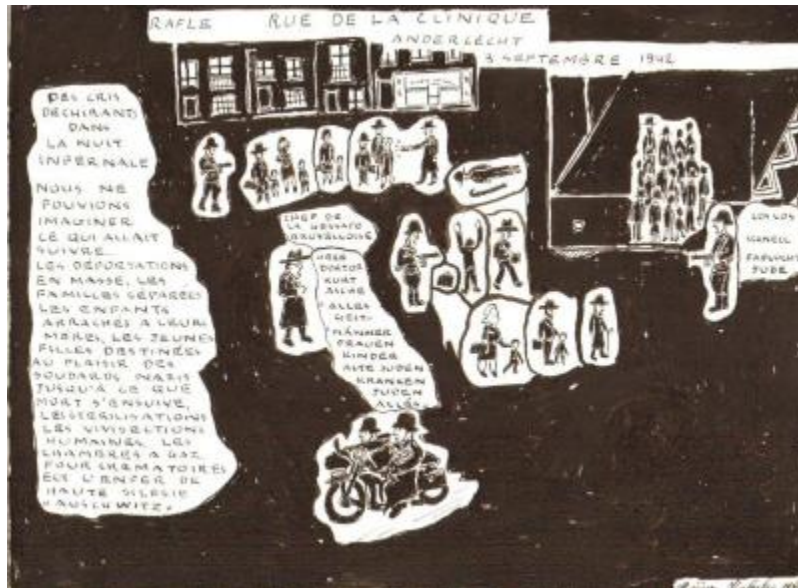

La shoah des Juifs en Belgique

Numéro d'inventaire : 14005

Titre : La shoah des Juifs en Belgique

Dénomination contrôlée : Oeuvre d'art-dessin

Désignation de l'objet : Dessin de Jim Kaliski, Rafle rue de la Clinique Anderlecht 3 septembre 1942 XL Café Des cris déchirants dans la nuit infernale (ensemble de 95 dessins de la série La shoah des Juifs en Belgique; n°56)

Matériaux : Papier

Techniques : encre de chine

Dimensions :

Mode d'acquisition : achat

Source de l'acquisition :

Personnes/Organisations liées : [Kaliski, Jim](#)

Datation (période) :

Date de production : 1986 tot 2005

Provenance géographique : Belgique, Bruxelles

Provenance géographique :