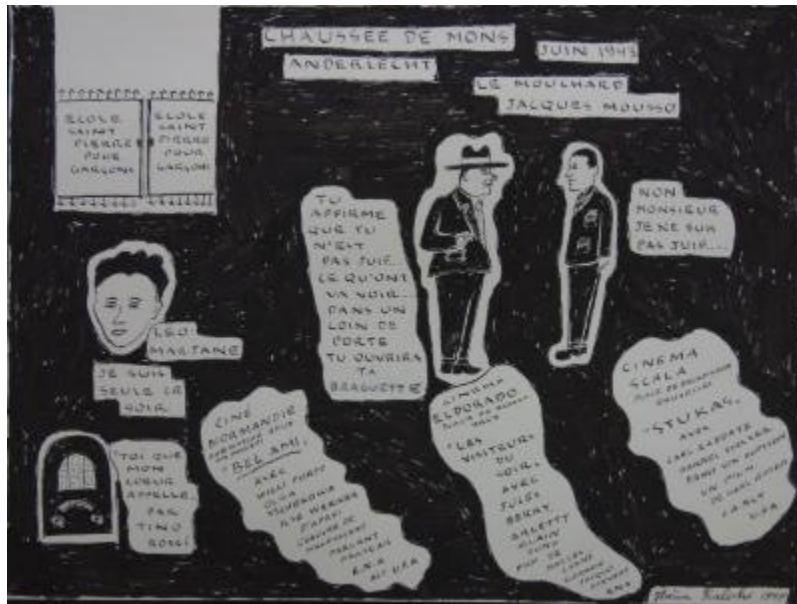

## La shoah des Juifs en Belgique

**Numéro d'inventaire :** 14025

**Titre :** La shoah des Juifs en Belgique

**Dénomination contrôlée :** Oeuvre d'art-dessin

**Désignation de l'objet :** Dessin de Jim Kaliski, Chaussée de Mons Anderlecht juin 1943 Ecole Saint Pierre pour garçons Le mouchard Jacques Mouso (ensemble de 95 dessins de la série La shoah des Juifs en Belgique; n°76)

**Date de production :** 1986 tot 2005

**Provenance géographique :** Belgique, Bruxelles

**Provenance géographique :**