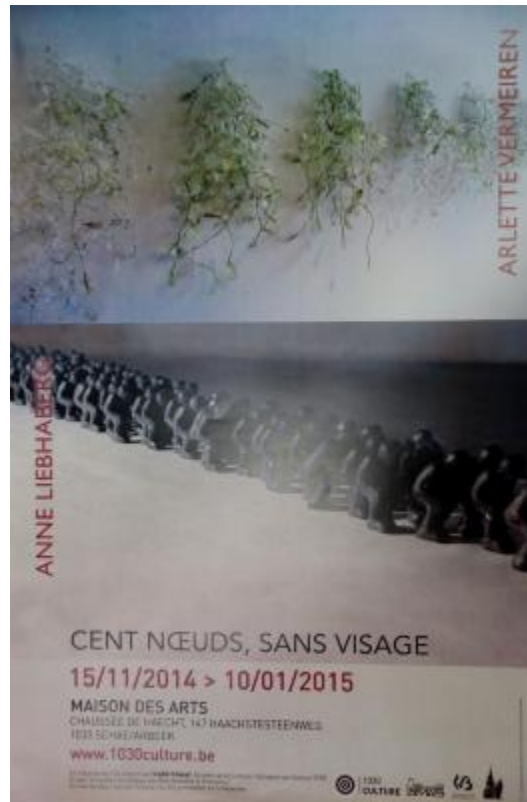

## Affiche "Cent noeuds, sans visage"

**Numéro d'inventaire :** 14848

**Titre :** Affiche "Cent noeuds, sans visage"

**Dénomination contrôlée :** Affiche

**Désignation de l'objet :** Cent noeuds, sans visage, affiche exposition à la Maison des Arts à Bruxelles 15/11/2014-10/01/2015 d'Anne Liebhager et de Arlette Vermeiren

**Dimensions :** 60,0 cm x 40,0 cm

**Mode d'acquisition :** don

**Source de l'acquisition :**

**Personnes/Organisations liées :** [Liebhager, Anne](#); [Vermeiren, Arlette](#)

**Datation (période) :** XXIe siècle