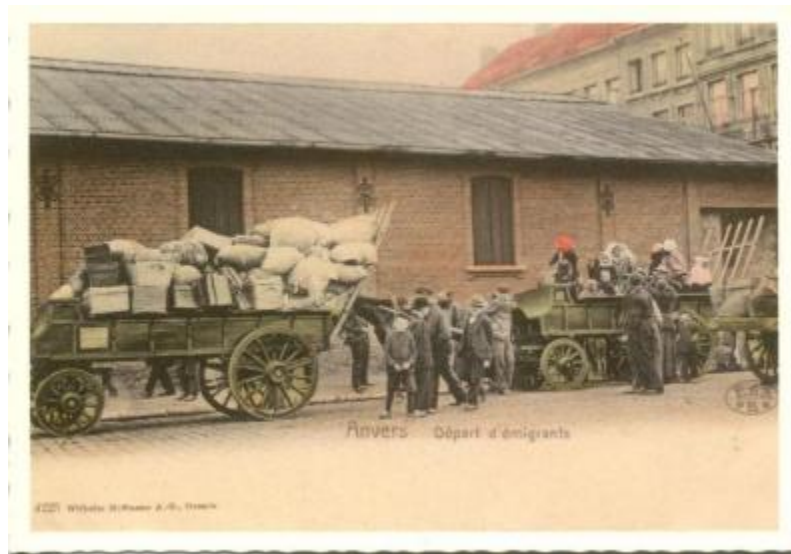

Émigrants devant le bâtiment de la Red Star Line

Numéro d'inventaire : 15468

Titre : Émigrants devant le bâtiment de la Red Star Line

Dénomination contrôlée : Carte postale

Désignation de l'objet : Carte postale : POST CARD, Red Star Line, Landverhuizers voor het Red Star Line gebouw, 1905, éd. J. L. Goffart Printer Brussels, Bruxelles

Dimensions : 10,5 cm x 15,0 cm

Mode d'acquisition : achat

Source de l'acquisition :

Personnes/Organisations liées : [J. L. Goffart Printer Brussels](#)

Datation (période) : XXe siècle

Date de production :

Provenance géographique : Belgique, Bruxelles