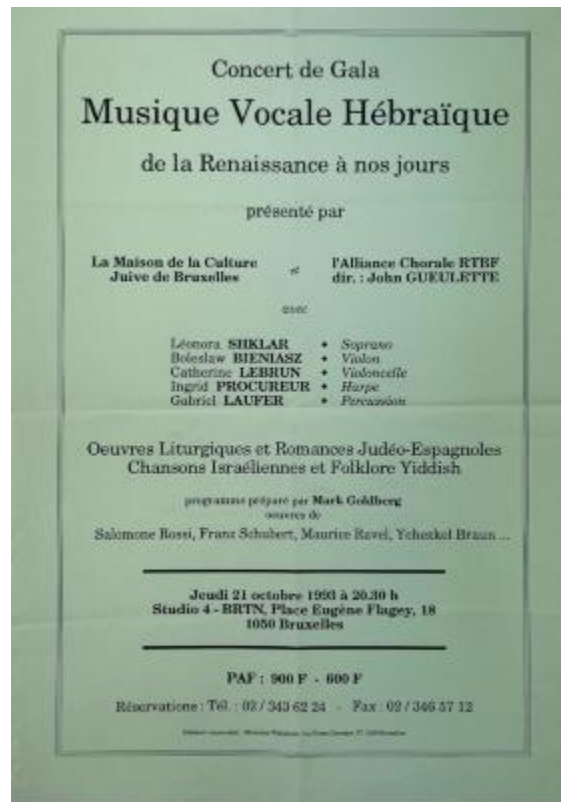

Musique Vocale Hébraïque

Numéro d'inventaire : 15820

Titre : Musique Vocale Hébraïque

Dénomination contrôlée : Affiche musique

Désignation de l'objet : Affiche du Concert de Gala : Musique Vocale Hébraïque de la Renaissance à nos jours, éd. Micheline Weinstock, Bruxelles 1993, présenté par: La Maison de la Culture Juive de Bruxelles, l'Alliance Chorale RTBF

Dimensions : 42,0 cm x 29,5 cm

Mode d'acquisition : -

Source de l'acquisition :

Personnes/Organisations liées : [Weinstock, Micheline](#); [Goldberg, Mark](#); [Shiklar, Léonora](#); [Bieniasz, Boleslaw](#); [Lebrun, Catherine \(Violoncelle\)](#); [Procureur, Ingrid \(Harpe\)](#); [Laufer, Gabriel \(Percussion\)](#); [Laufer, Gabriel](#); [Maison de la Culture Juive](#)