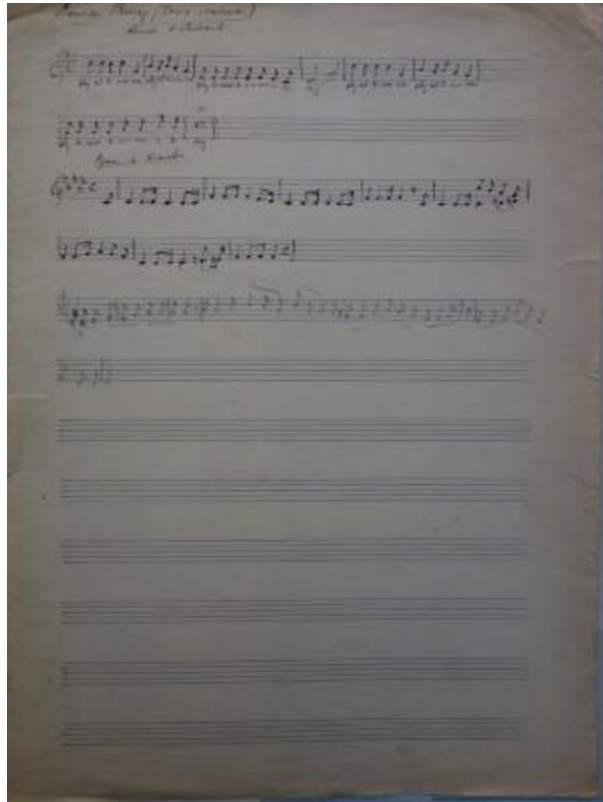

[VIDE]

Numéro d'inventaire : 16045

Titre : [VIDE]

Dénomination contrôlée : Partition de musique

Désignation de l'objet : Partition de musique manuscrite de la collection de Ida Lounsky. Maurice Baring, Chanson d'étudiant

Dimensions : 35,5 cm x 26,3 cm

Mode d'acquisition : don

Source de l'acquisition :

Personnes/Organisations liées :

Datation (période) : XXe siècle

Date de production :

Provenance géographique :

Provenance géographique :