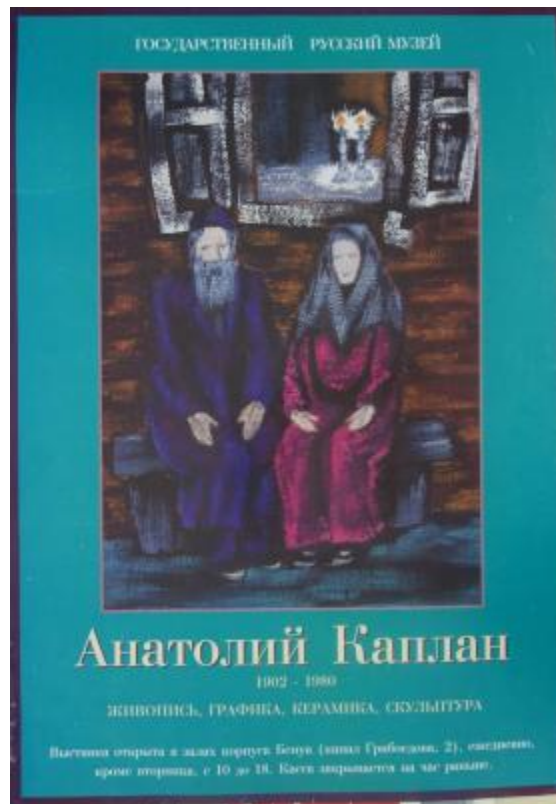

Anatoly Kaplan

Numéro d'inventaire : 16211

Titre : Anatoly Kaplan

Dénomination contrôlée : Affiche exposition

Désignation de l'objet : Affiche d'une exposition de l'artiste juif russe Anatoly Kaplan 1902-1980 au musée national russe.

Dimensions : 59,4 cm x 42,1 cm

Mode d'acquisition : don

Source de l'acquisition :

Personnes/Organisations liées :

Datation (période) : XXe siècle

Date de production :

Provenance géographique :

Provenance géographique :