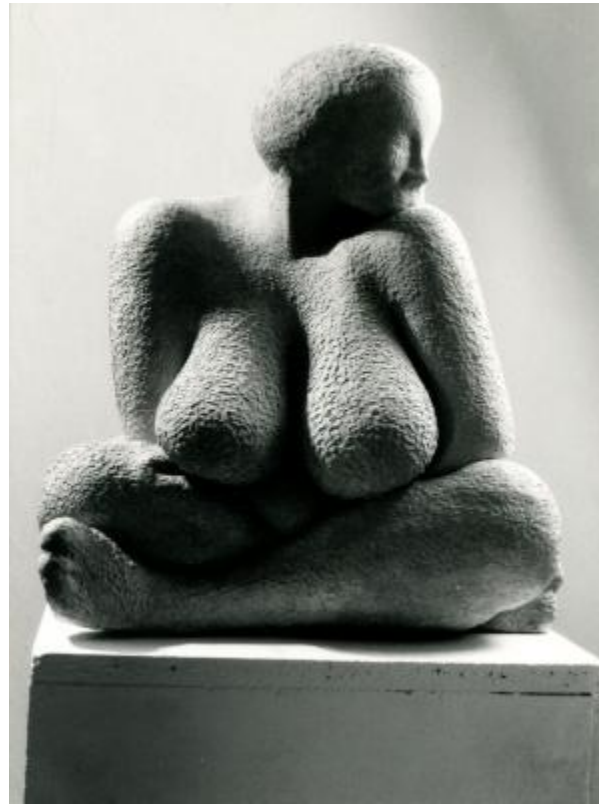

Yiddishe Mame

Numéro d'inventaire : 02338

Titre : Yiddishe Mame

Dénomination contrôlée : Oeuvre d'art-sculpture

Désignation de l'objet : "Yiddishe Mame" de Paula Feldman, circa 1986

Matériaux : terre cuite

Techniques : modelé

Dimensions : 41,0 cm x 35,0 cm x 26,0 cm

Mode d'acquisition : don

Source de l'acquisition :

Personnes/Organisations liées : [Feldman, Paula](#)

Datation (période) : circa 1980

Date de production : 1980 - 1985