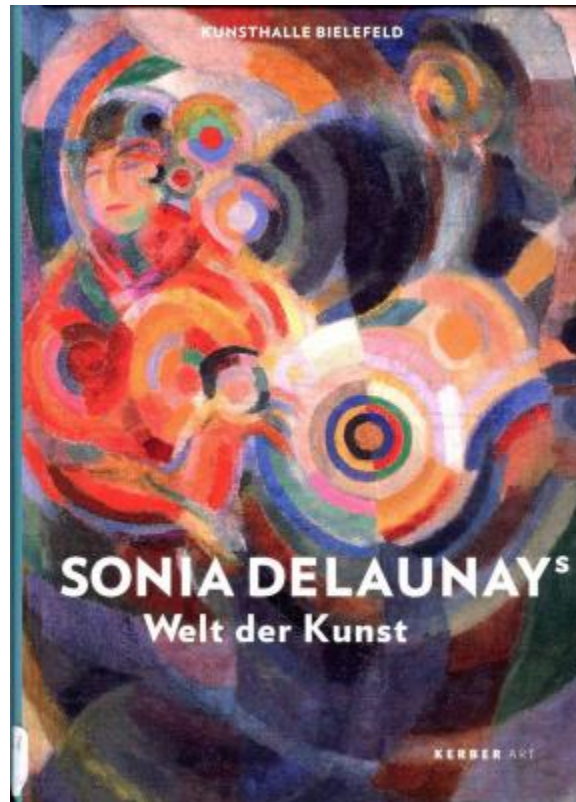

Sonia Delaunay's Welt der Kunst

Numéro d'inventaire : BI07415

Cote : BA 11.4.1 DELA S

Titre propre : Sonia Delaunay's Welt der Kunst

Complément du titre : Ausstellung "Sonia Delaunays Welt der Kunst 30.11.2008 - 22.2.2009