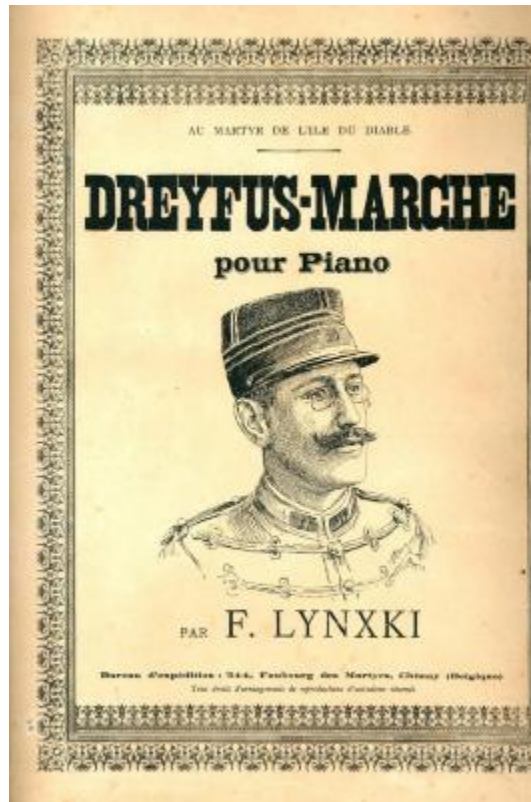

Au martyr de l'île du Diable/ Dreyfus Marche pour piano

Numéro d'inventaire : 01115

Titre : Au martyr de l'île du Diable/ Dreyfus Marche pour piano

Dénomination contrôlée : Partition de musique

Désignation de l'objet : F. Lynxki "Au Martyr de l'île du Diable - Dreyfus Marche pour piano":
partition musicale

Dimensions : 27,2 cm x 36,6 cm

Mode d'acquisition : achat

Source de l'acquisition :

Personnes/Organisations liées : [Lynxki, F.](#); [Dreyfus, Alfred](#)

Datation (période) : circa 1898

Date de production : 1898 – 1900