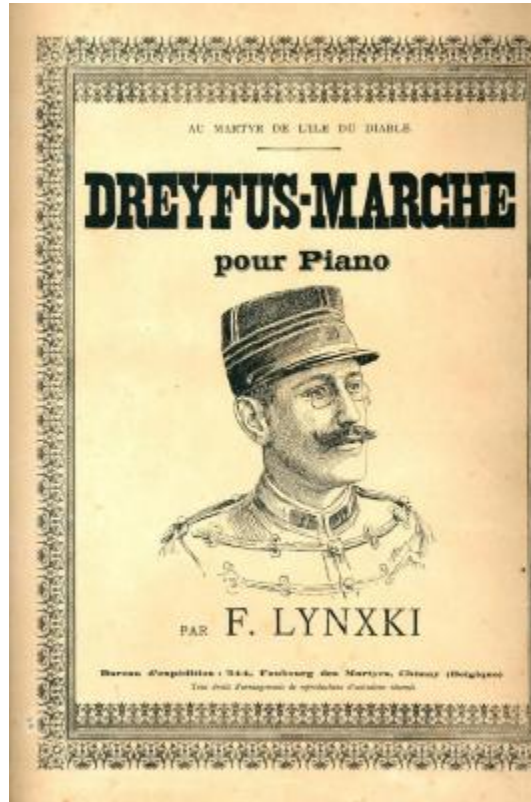

## Au martyr de l'île du Diable/ Dreyfus Marche pour piano

**Numéro d'inventaire :** 01115

**Titre :** Au martyr de l'île du Diable/ Dreyfus Marche pour piano

**Dénomination contrôlée :** Partition de musique

**Désignation de l'objet :** F. Lynxki "Au Martyr de l'île du Diable - Dreyfus Marche pour piano":  
partition musicale

**Dimensions :** 27,2 cm x 36,6 cm

**Mode d'acquisition :** achat

**Source de l'acquisition :**