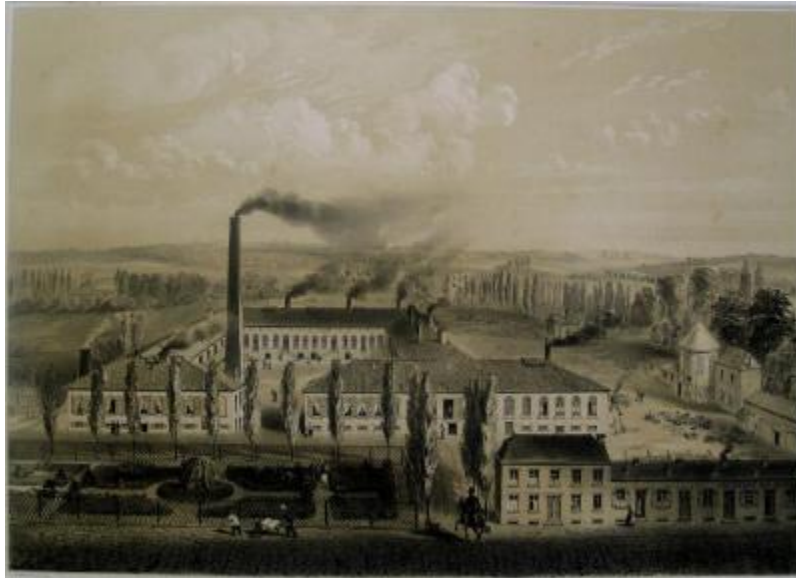

## Fabrique Cappellemans et Deby

**Numéro d'inventaire :** 00483

**Titre :** Fabrique Cappellemans et Deby

**Dénomination contrôlée :** Oeuvre d'art-gravure

**Désignation de l'objet :** "Fabriques de verre à vitre, bouteilles, sels et cristaux de soude de J. B. Cappellemans aîné, A. Deby & Cie à Saint-Vaast"

**Date de production :** 1850

**Provenance géographique :** Belgique, Bruxelles

**Provenance géographique :**