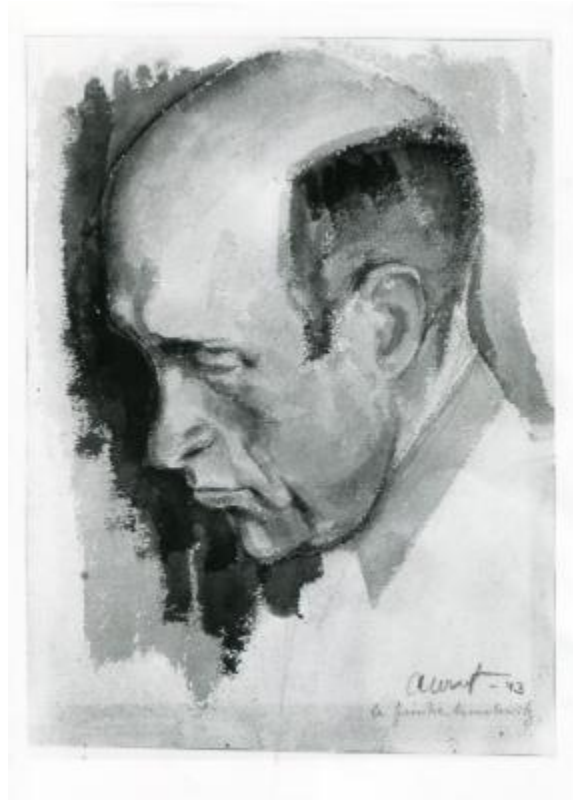

Photographie shoah

Numéro d'inventaire : p000494

Titre : Photographie shoah

Auteur : [Awret, Ariel \(=Azriel\) \(artiste\)](#)

Date exacte : 1943

Date de production :

Provenance géographique :

Description du contenu : Photo d'une aquarelle de Ariel Awret, montrant le peintre Simelowitz

Description de la représentation : Une aquarelle montrant le peintre Simelowitz, de profil, la tête penchée vers l'avant. Il a le crâne dégarni.

Matériaux : papier photographique

Techniques : photographie

Dimensions : 17,7 cm x 12,6 cm

Mode d'acquisition : -

Source de l'acquisition :