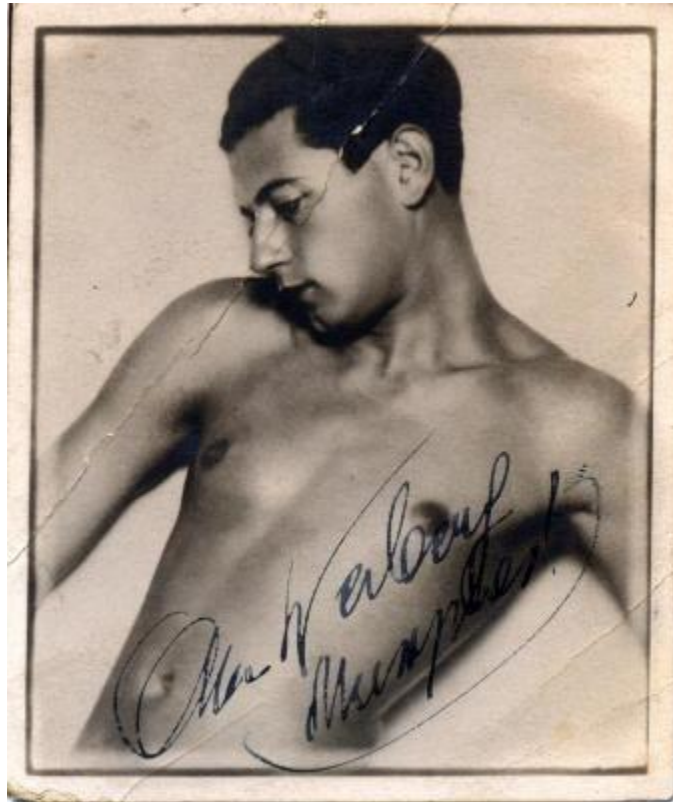

Photographie shoah

Numéro d'inventaire : p000610

Titre : Photographie shoah

Auteur : [?ellington](#); [Iger, Max](#); [Fabry](#); [Epstein, Joseph](#); [Benedikt, J.](#); [Stein, R.](#); [Berman, T.](#); [Sommer, L.](#); [Neidhart, E.](#); [Waniek, H.](#); [Glogau, F.](#); [Gal, K.](#); [Kraus, P.](#); [Pleienberg, H.](#); [Siebenschein, B.](#); [Schaub, H. \(Goldner, K\)](#)

Date exacte : 15-02-1939

Date de production :

Provenance géographique :

Description du contenu : Portrait torse nu du comédien Werberg, Otto, avec autographe

Description de la représentation : Portrait d'Otto Werberg, torse nu, détenu à Merxplas alors que précédemment il était 1er danseur à l'Opéra de Vienne. Il a le torse incliné vers l'arrière, le visage de profil est incliné sur l'épaule. Il s'agit sans doute d'une photo professionnelle prise lors de la carrière de danseur.

Matériaux : papier photographique

Techniques : photographie noir et blanc

Dimensions : 8,9 cm x 7,6 cm

Mode d'acquisition : don

Source de l'acquisition :