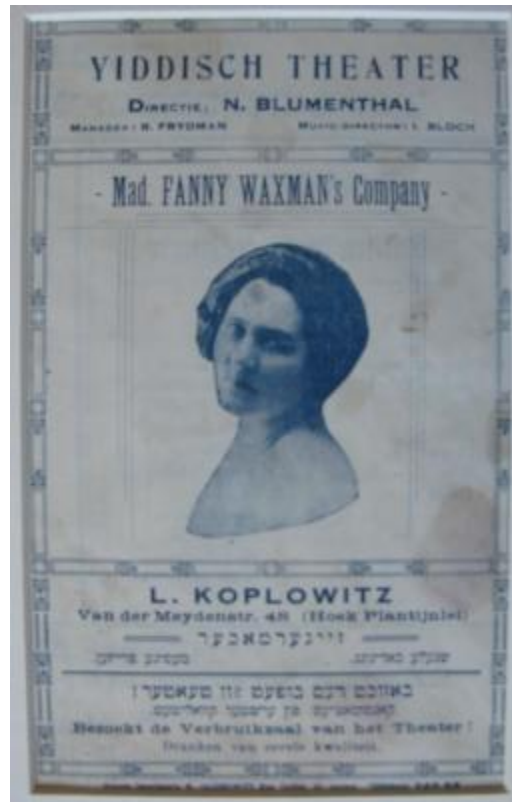

Chana'le di Neiturn au Yiddisch Theater

Numéro d'inventaire : 00440

Titre : Chana'le di Neiturn au Yiddisch Theater

Dénomination contrôlée : Document programme

Désignation de l'objet : Programme de théâtre: "Chana'le di Neiturn": pièce de S. Feinman jouée par Mad. Fanny Waxman's Company au Yiddisch Theater, Anvers