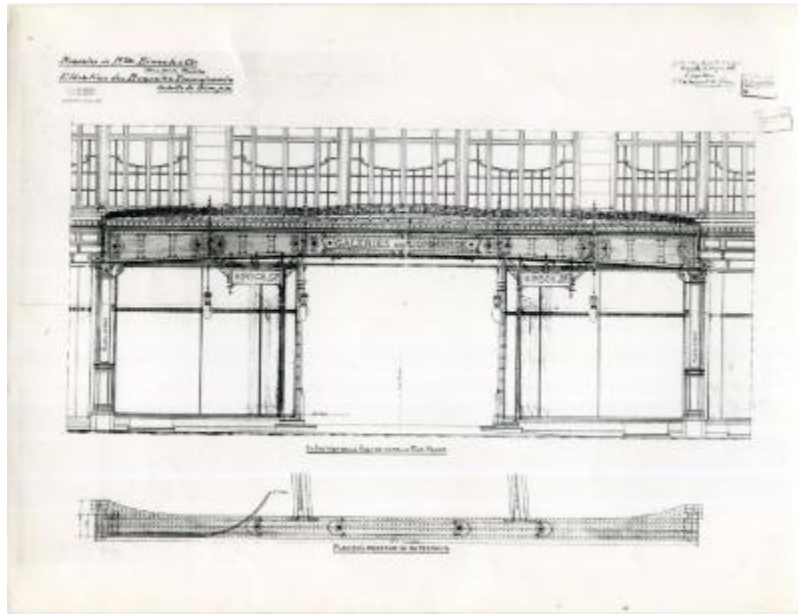

Plan Maison Hirsch

Numéro d'inventaire : p006935

Titre : Plan Maison Hirsch

Auteur :

Date exacte : juillet 1909

Date de production :

Provenance géographique :

Description du contenu : Photographie noir et blanc des plans des vitrines commerciales des grands magasins "Hirsch" rue neuve à Bruxelles, datant selon les plan de juillet 1909, établis par l'architecte Franz De Vestel.

Description de la représentation : photographie noir et blanc d'un plan en élévation de vitrines commerciales.

Matériaux : papier photographique

Techniques : photographie

Dimensions : 18,0 cm x 23,7 cm

Mode d'acquisition : achat