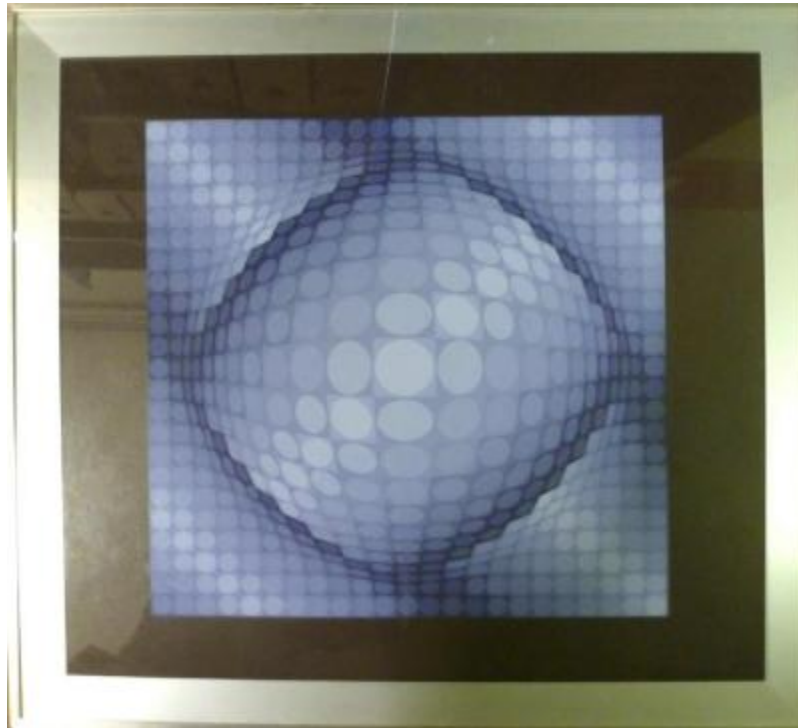

[VIDE]

**Numéro d'inventaire :** 05438

**Titre :** [VIDE]

**Dénomination contrôlée :** Oeuvre d'art-gravure

**Désignation de l'objet :** Lithographie de Victor Vasarely intitulée "Abstraction géométrique", à dominance mauve

**Dimensions :** 61,0 cm x 65,5 cm

**Mode d'acquisition :** -

**Source de l'acquisition :**

**Personnes/Organisations liées :** [Vasarely, Victor](#)

**Datation (période) :** XXe siècle

**Date de production :**