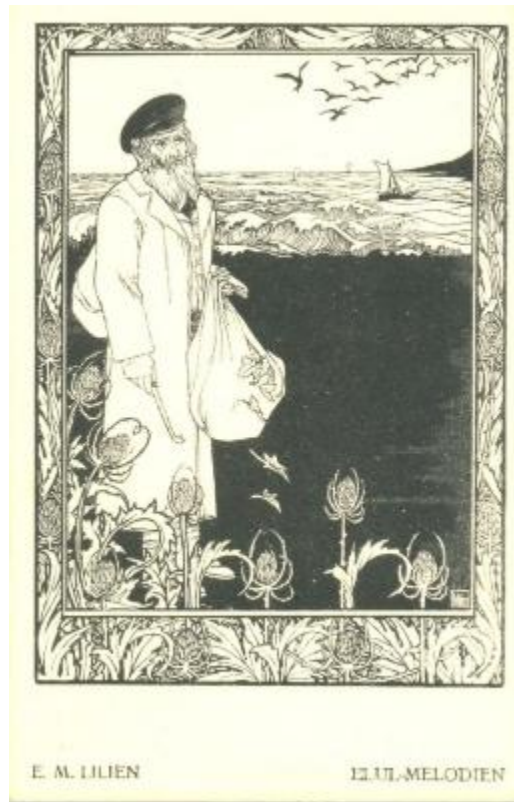

[VIDE]

**Numéro d'inventaire :** 05712

**Titre :** [VIDE]

**Dénomination contrôlée :** Carte postale

**Désignation de l'objet :** Reproduction d'une gravure de E.M. Lilien intitulée "Elul Melodien" publiée par B. Harz à Berlin.