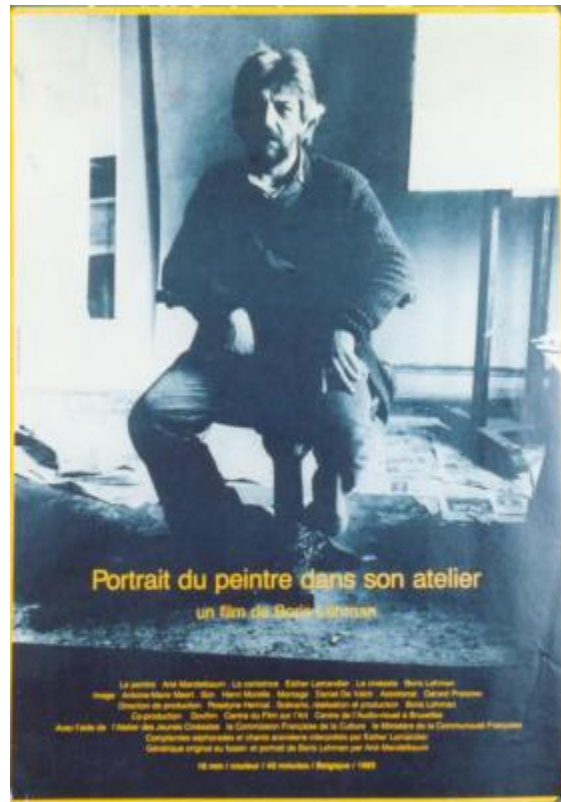

## Portrait du peintre dans son atelier un film de Boris Lehman

**Numéro d'inventaire :** 07305

**Titre :** Portrait du peintre dans son atelier un film de Boris Lehman

**Dénomination contrôlée :** Affiche cinéma

**Désignation de l'objet :** Affiche du film de Boris Lehman " Portrait du peintre dans son atelier ", Bruxelles, 1985.

**Matériaux :** Papier

**Techniques :** lithographie

**Dimensions :** 60,0 cm x 42,5 cm