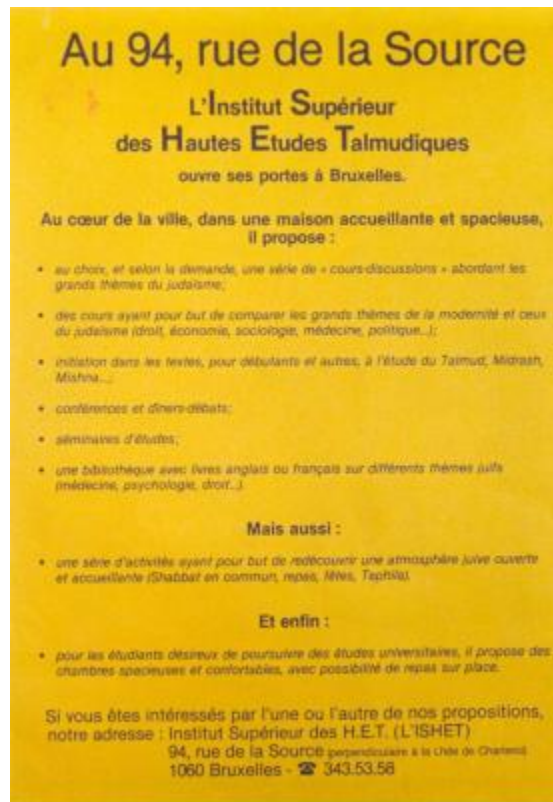

Au 94, rue de la Source / l'Institut Supérieur des Hautes Études Talmudiques ouvre ses portes à Bruxelles.

Numéro d'inventaire : 07382

Titre : Au 94, rue de la Source / l'Institut Supérieur des Hautes Études Talmudiques ouvre ses portes à Bruxelles.