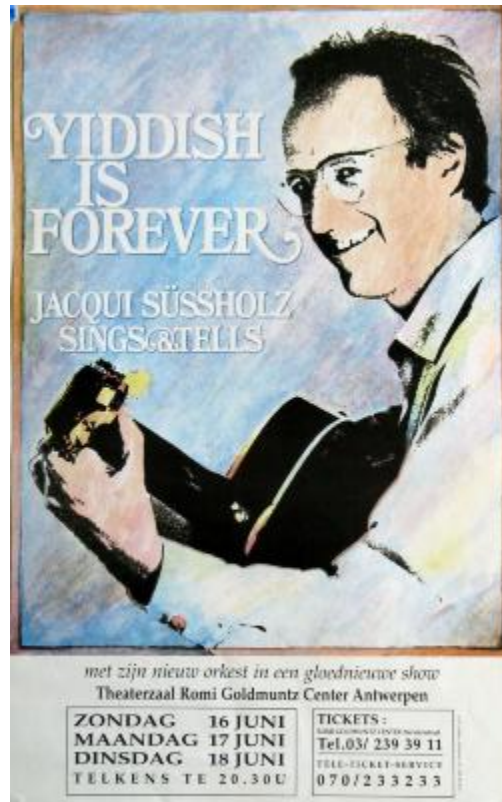

Yiddish is forever

Numéro d'inventaire : 08307

Titre : Yiddish is forever

Dénomination contrôlée : Affiche

Désignation de l'objet : Affiche spectacle " Yiddish is forever " de l'humoriste et chanteur Jacqui Süssholz à la " Theaterzaal Romi Goldmuntz Centrum ", Anvers, s.d.