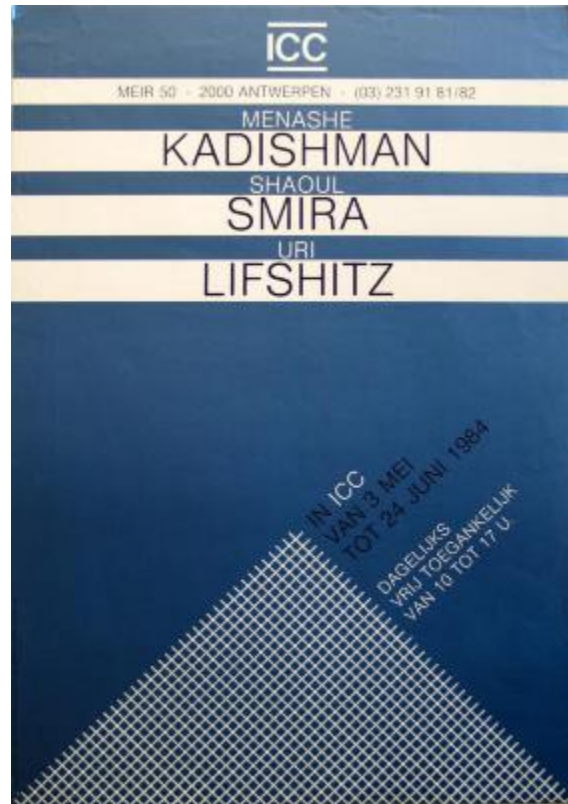

## Affiche "ICC"

**Numéro d'inventaire :** 09143

**Titre :** Affiche "ICC"

**Dénomination contrôlée :** Affiche

**Désignation de l'objet :** Affiche exposition de Menashe Kadishman, Shaoul Smira et Uri Lifshitz au " Internationaal Cultureel Centrum " (ICC), Anvers, 1984.

**Matériaux :** Papier

**Techniques :** lithographie

**Dimensions :** 59,5 cm x 42,0 cm

**Mode d'acquisition :** don

**Source de l'acquisition :**

**Personnes/Organisations liées :** [Verstockt, Mark \(Conception\)](#); [Kadishman, Menashe](#) ; [Smira, Shaoul](#); [Lifshitz, Uri \(Artistes\)](#)